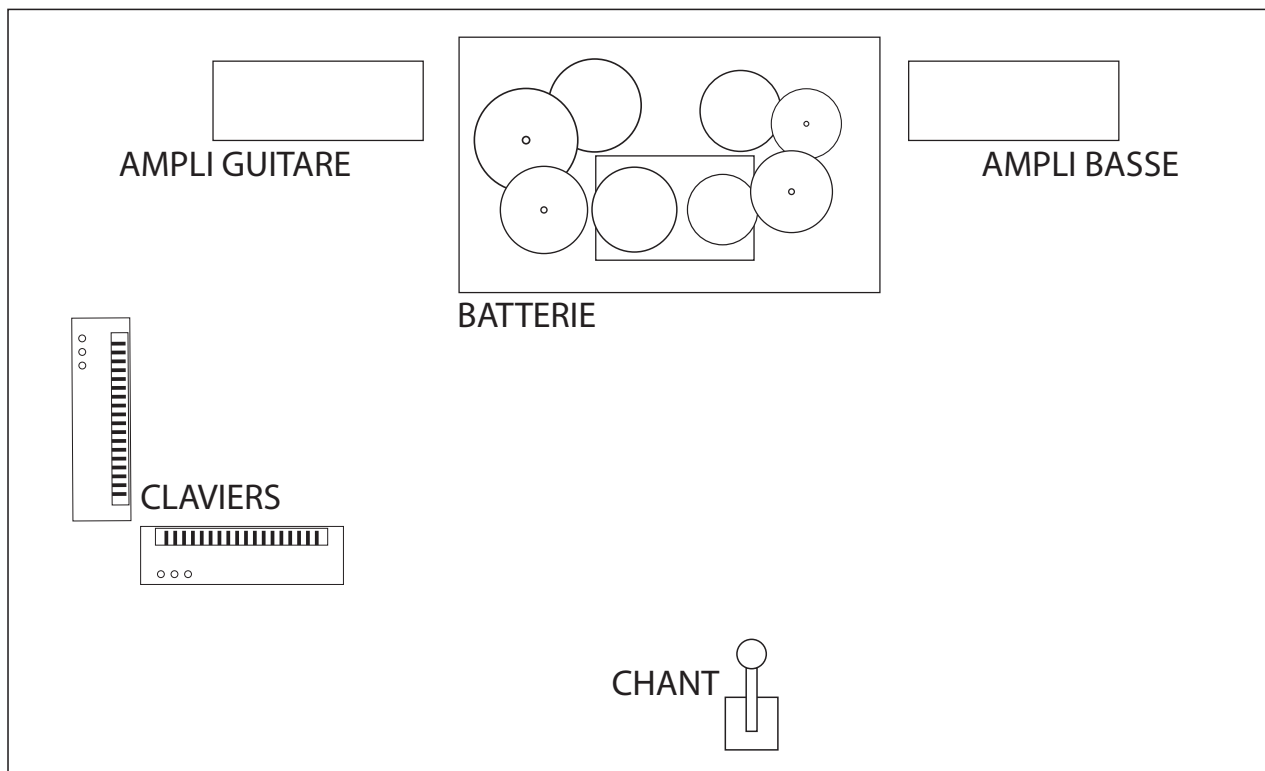

PLAN DE SCENE EMBRYONIC CELLS

FICHE TECHNIQUE EMBRYONIC CELLS

Guitare : tête ampli Hughes & Kettner Attax Series 100
Effet: pédale Boss Métal Zone

Basse : Ampli Carlsbro - Beasty (ou DI)

Claviers : N1 Korg + Korg Karma

Batterie : modèle Pearl, 1 grosse caisse (+double péd.), 1 caisse claire, 1 shirley, 3 cymbales, 3 toms

Chant : 1 micro (shure sm58)

CONTACT EMBRYONIC CELLS

Max Beaulieu / Embryonic Cells
Management & Booking
maximebeaulieu@hotmail.fr
03 25 40 34 87
www.embryonic-cells.com
www.myspace.com/embryoniccells

PHOTOS EMBRYONIC CELLS

Photo du groupe Embryonic Cells disponible dans le livret de l'album "Black Seas".

Photo téléchargeable haute résolution ou utilisation web dans la rubrique "PRO/PRESSE" du site:

www.embryonic-cells.com